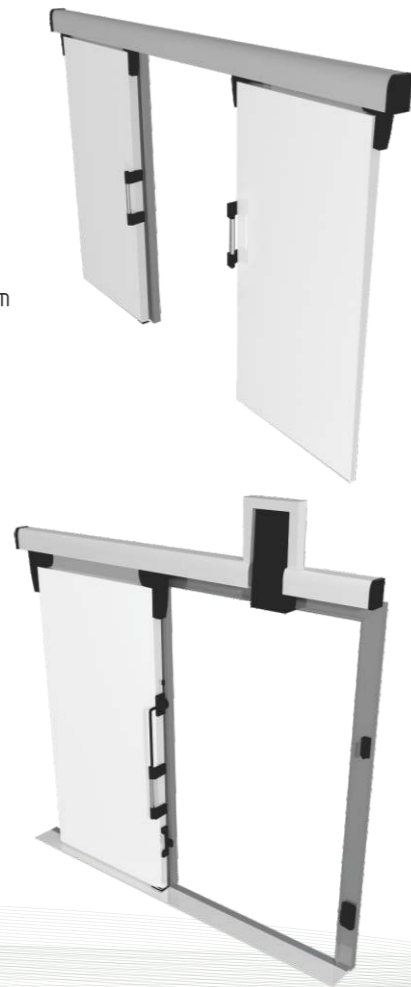

Porta | de Correr

Dimensional Conforme seu Projeto

Vão Luz Mínimo — 800 x 800 mm
Vão Luz Máximo — 2800 x 5000 mm

-5°C — 70 mm de
-15°C — 100 mm de
-30°C — 150 mm de

Espessura da Folha

Opcionais:

- Folha Simples e Dupla
- Proteção Chapa Xadrez
- Automatismo
- Segurança Interna
- Com Passagem de Trilho

Porta | Vai e Vem

Dimensional Conforme seu Projeto

Vão Luz Mínimo — 800mm x 1900mm
Vão Luz Máximo — 2400mm x 3000mm

-5°C — 40mm de

Espessura da Folha

Opcionais:

- Folha Simples e Dupla
- Proteção Chapa Xadrez
- Proteção Asa de Avião
- Visores

Vão Luz Mínimo — 600mm x 600mm
Vão Luz Máximo — 2200mm x 3400mm

-5°C — 70mm de
-15°C — 100mm de
-30°C — 150mm de

Espessura da Folha

Opcionais:

- Folha Simples e Dupla
- Proteção Chapa Xadrez
- Visores
- Segurança Interna
- Barra Antipânico

Porta | Office

Dimensional Conforme seu Projeto

Office de Correr
Vão Luz Mínimo — 800mm x 1900mm
Vão Luz Máximo — 2400mm x 2800mm

Office de Encosto
Vão Luz Mínimo — 800mm x 1900mm
Vão Luz Máximo — 1600mm x 2400mm