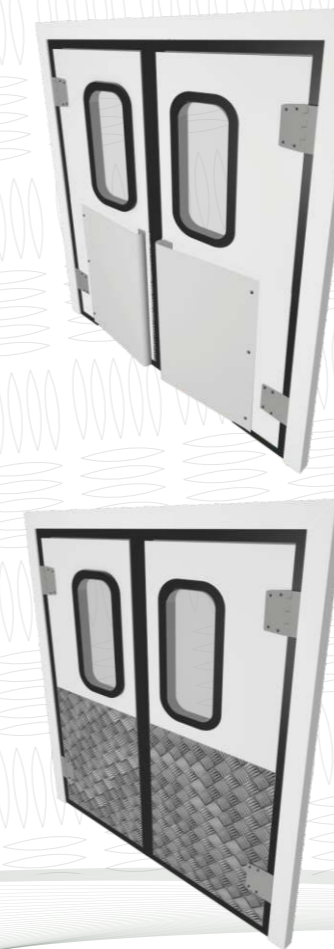

Porta | de Correr

Dimensional Conforme seu Projeto

Vão Luz Mínimo — 800 x 800 mm
Vão Luz Máximo — 2800 x 5000 mm

-5°C — 70 mm de
-15°C — 100 mm de
-30°C — 150 mm de

Espessura da Folha

Opcionais:

- Folha Simples e Dupla
- Proteção Chapa Xadrez
- Automatismo
- Segurança Interna
- Com Passagem de Trilho

Porta | Vai e Vem

Dimensional Conforme seu Projeto

Vão Luz Mínimo — 800mm x 1900mm
Vão Luz Máximo — 2400mm x 3000mm

-5°C — 40mm de

Espessura da Folha

Opcionais:

- Folha Simples e Dupla
- Proteção Chapa Xadrez
- Proteção Asa de Avião
- Visores

Porta | Step In

Dimensional Conforme seu Projeto

Vão Luz Mínimo — 800 x 1900 mm
Vão Luz Máximo — 1400 x 2400 mm

-5°C — 70 mm de

-15°C — 100 mm de

Espessura da Folha

Porta | de Encosto

Dimensional Conforme seu Projeto

Vão Luz Mínimo — 600mm x 600mm
Vão Luz Máximo — 2200mm x 3400mm

-5°C — 70mm de
-15°C — 100mm de
-30°C — 150mm de

Espessura da Folha

Opcionais:

- Folha Simples e Dupla
- Proteção Chapa Xadrez
- Visores
- Segurança Interna
- Barra Antipânico