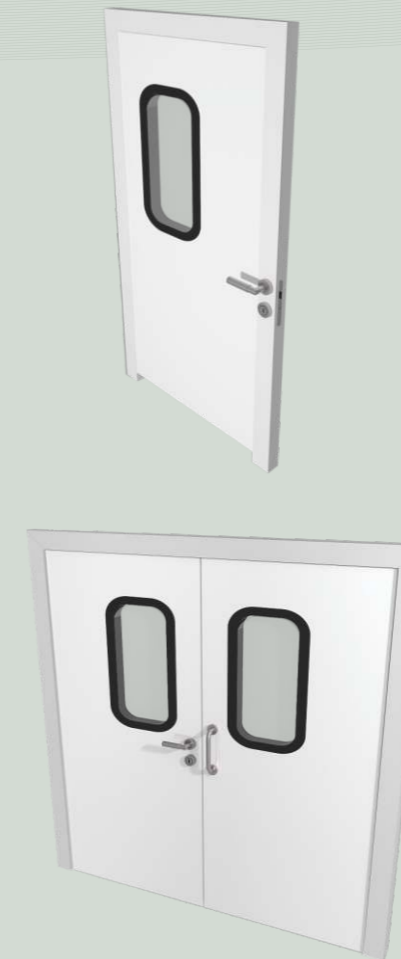

Acessórios | Peças de Reposição

De mais Itens Sob Consulta